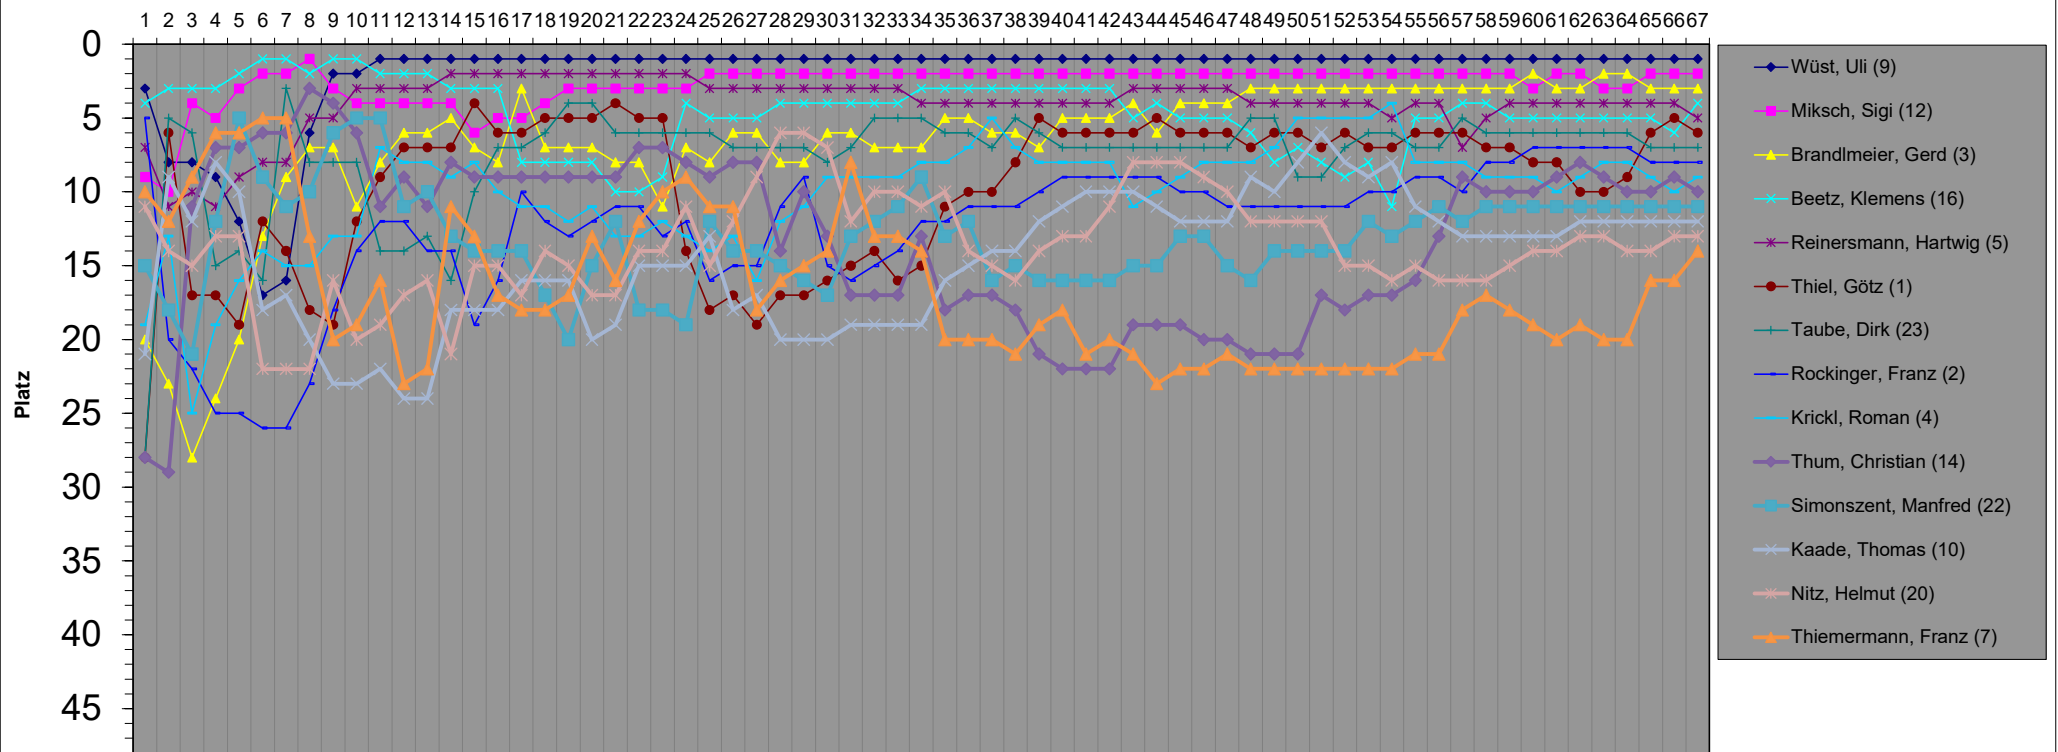

Platzierungen 1-14 je Spieler und Spieltag

Spieltag

Platzierungen 15-28 je Spieler und Spieltag

Spieltag

Platzierungen 29-43 je Spieler und Spieltag

Spieltag