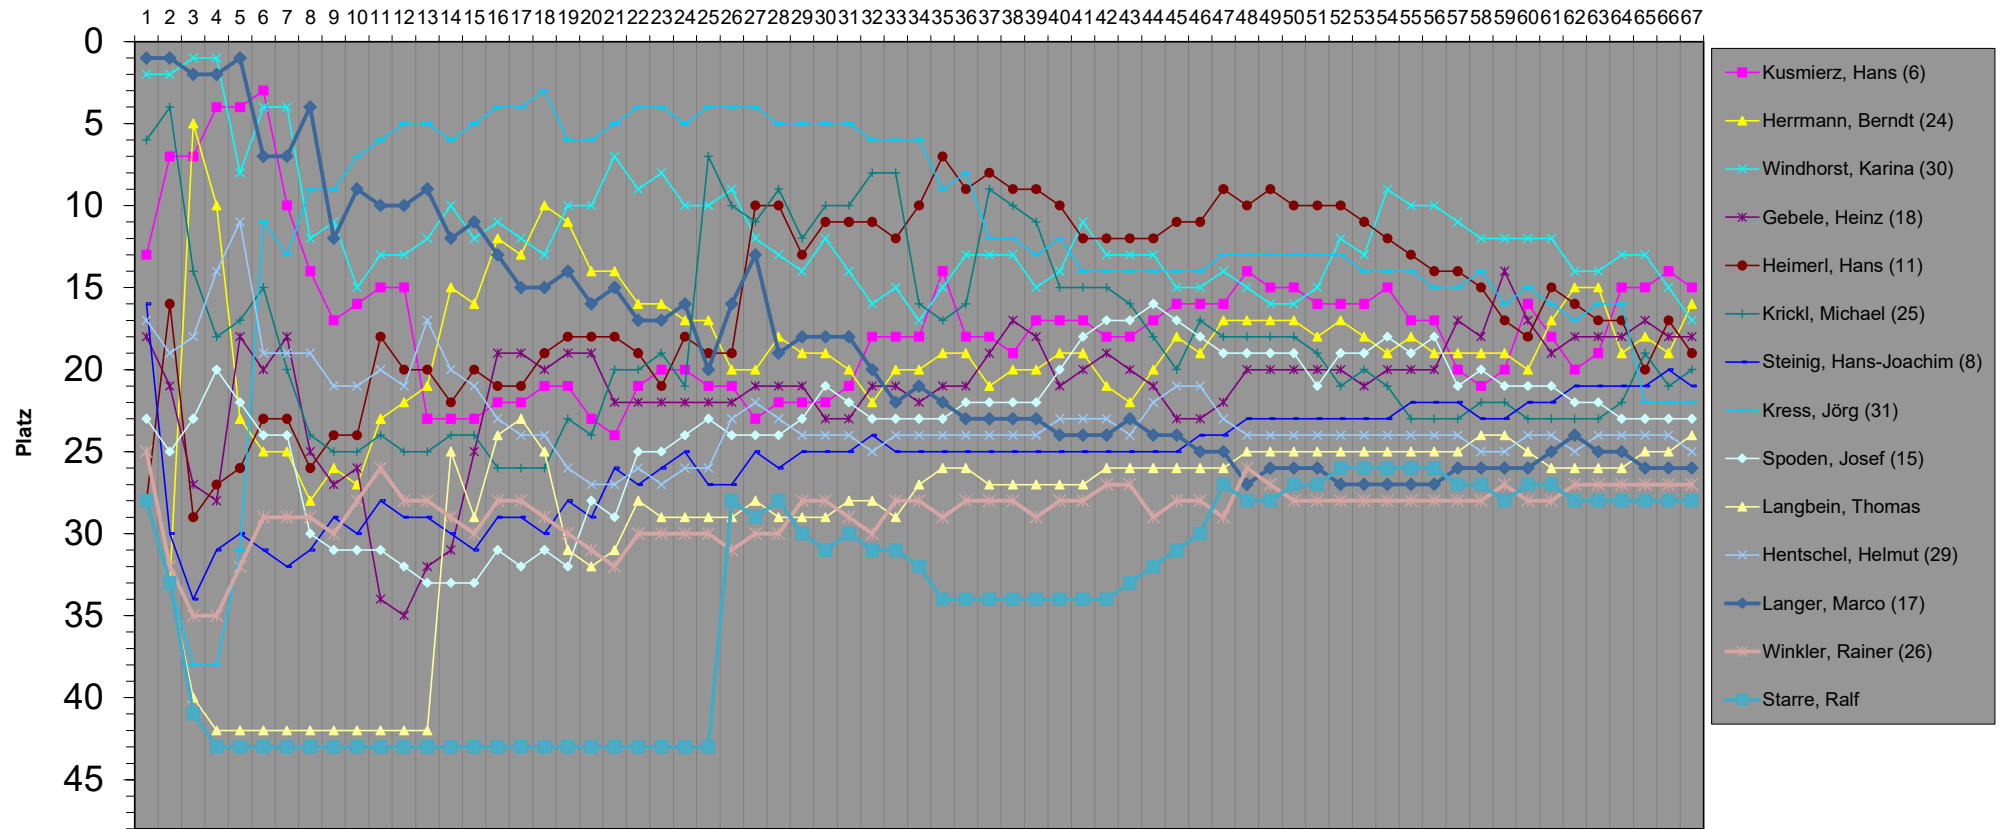

Platzierungen 1-14 je Spieler und Spieltag

Spieltag

Platzierungen 15-28 je Spieler und Spieltag

Spieltag

Platzierungen 29-43 je Spieler und Spieltag

Spieltag