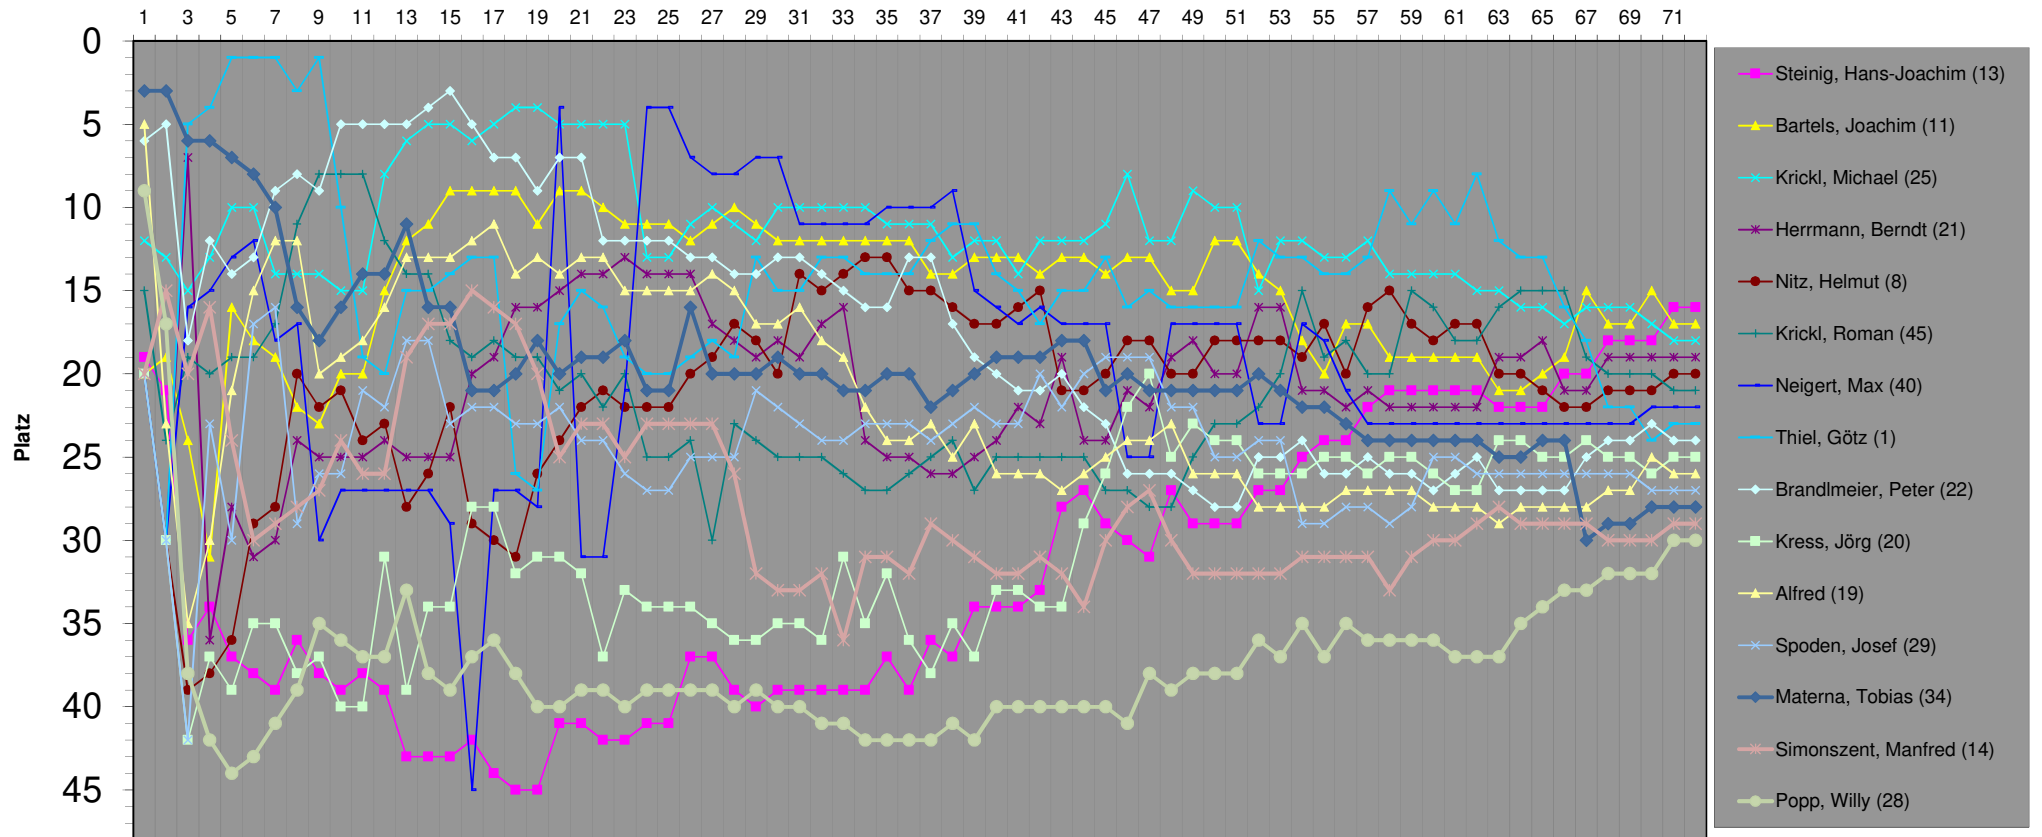

Platzierungen 1-15 je Spieler und Spieltag

Platzierungen 16-31 je Spieler und Spieltag

Spieltag

Platzierungen 32-47 je Spieler und Spieltag

Spieltag