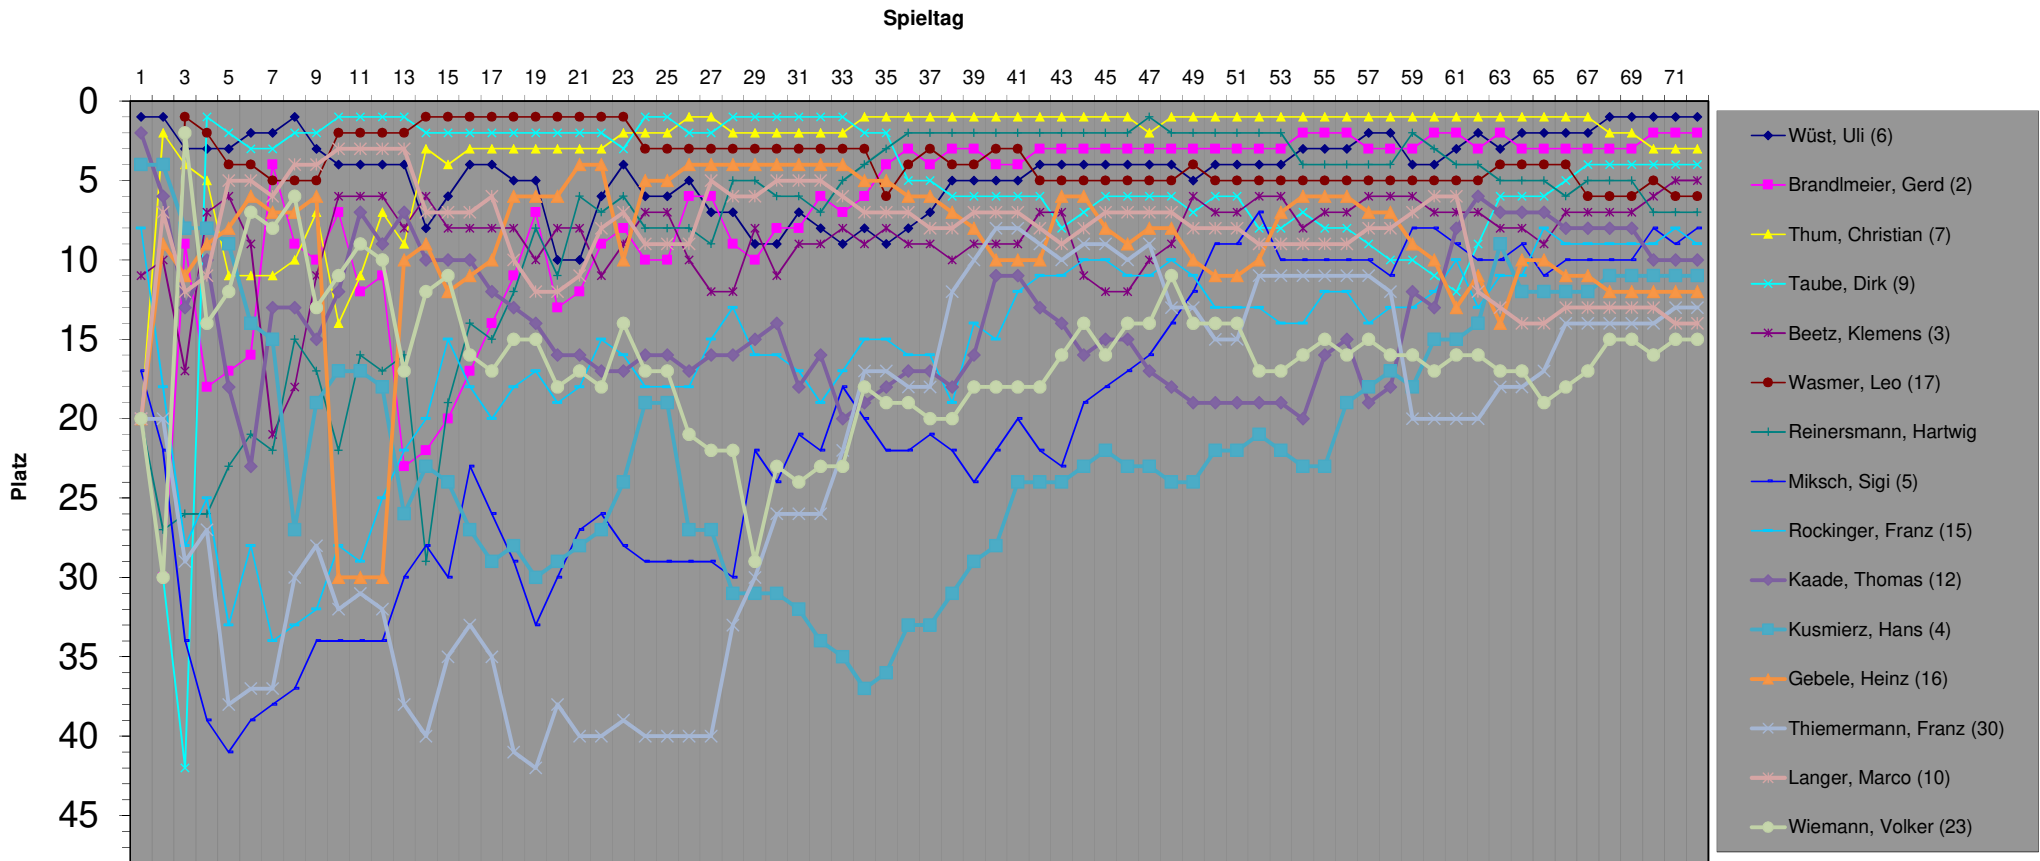

Platzierungen 1-15 je Spieler und Spieltag

Platzierungen 16-31 je Spieler und Spieltag

Spieltag

Platzierungen 32-47 je Spieler und Spieltag

Spieltag