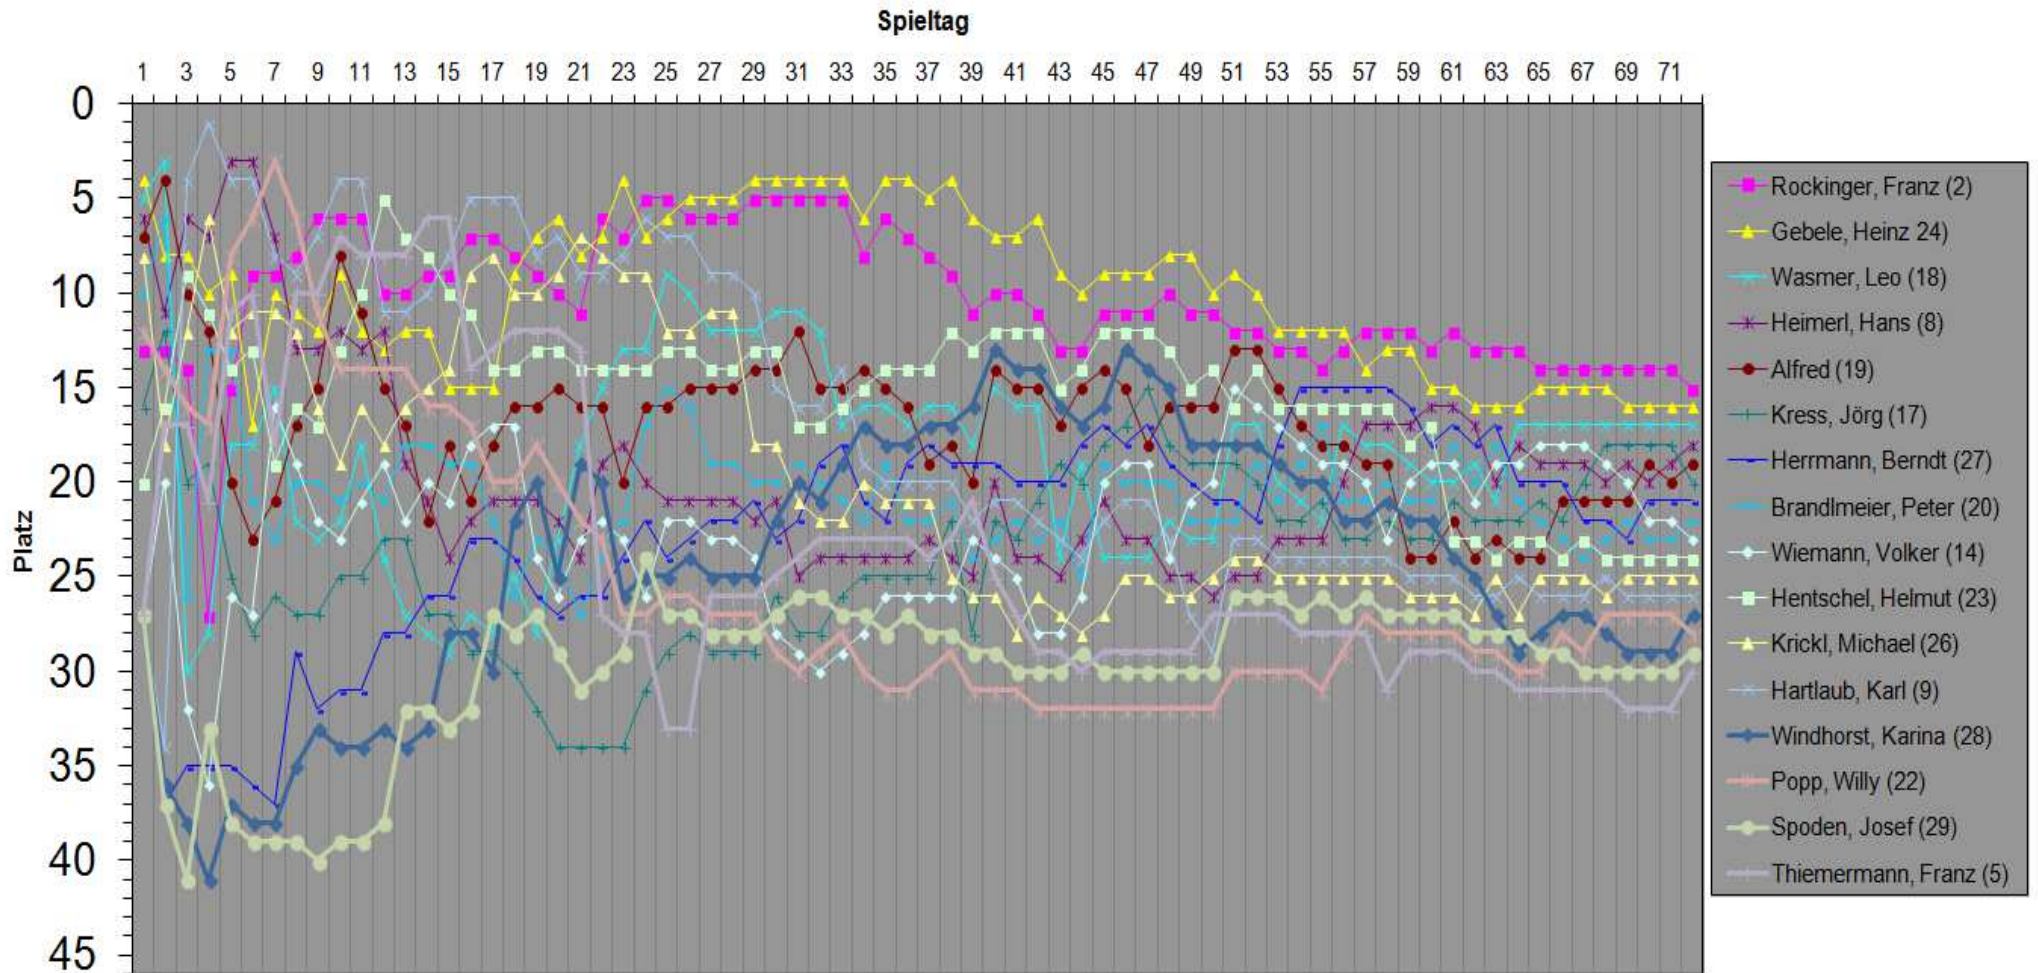

Platzierungen 1-14 je Spieler und Spieltag

Spieltag

Platzierungen 15-30 je Spieler und Spieltag

Platzierungen 31-45 je Spieler und Spieltag