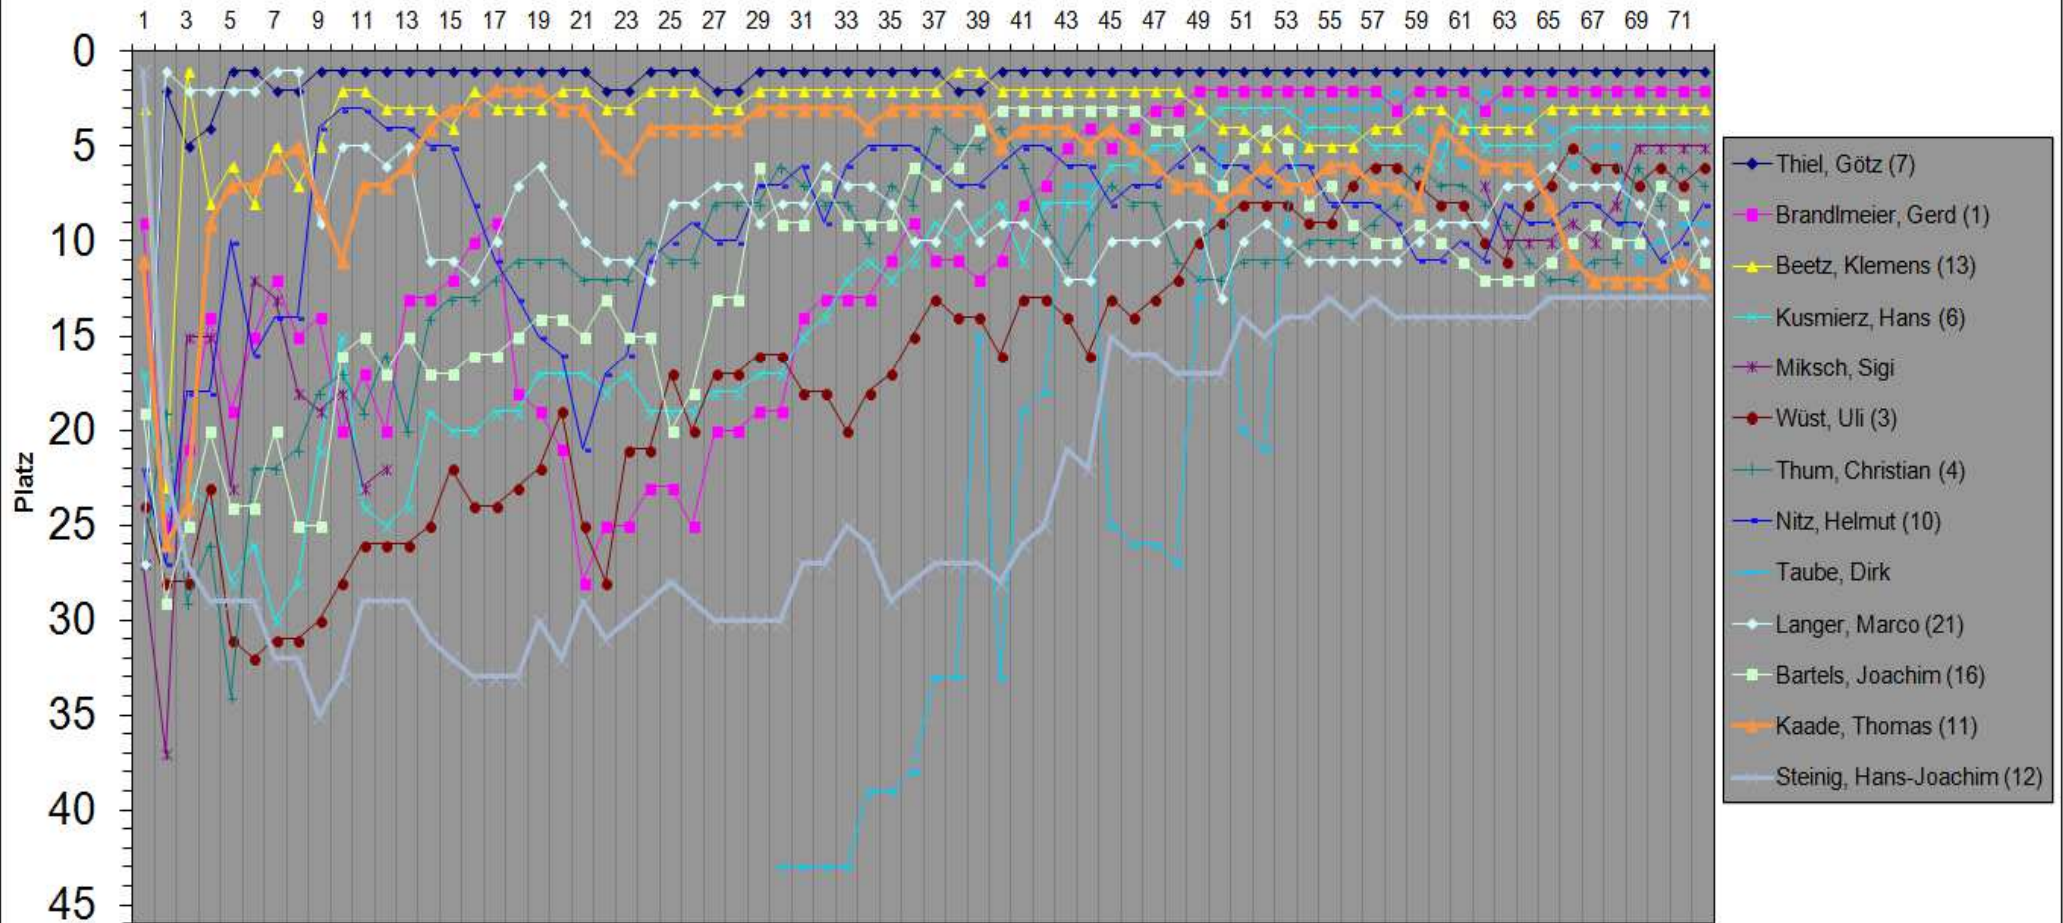

Platzierungen 1-14 je Spieler und Spieltag

Spieltag

Platzierungen 15-30 je Spieler und Spieltag

Platzierungen 31-45 je Spieler und Spieltag