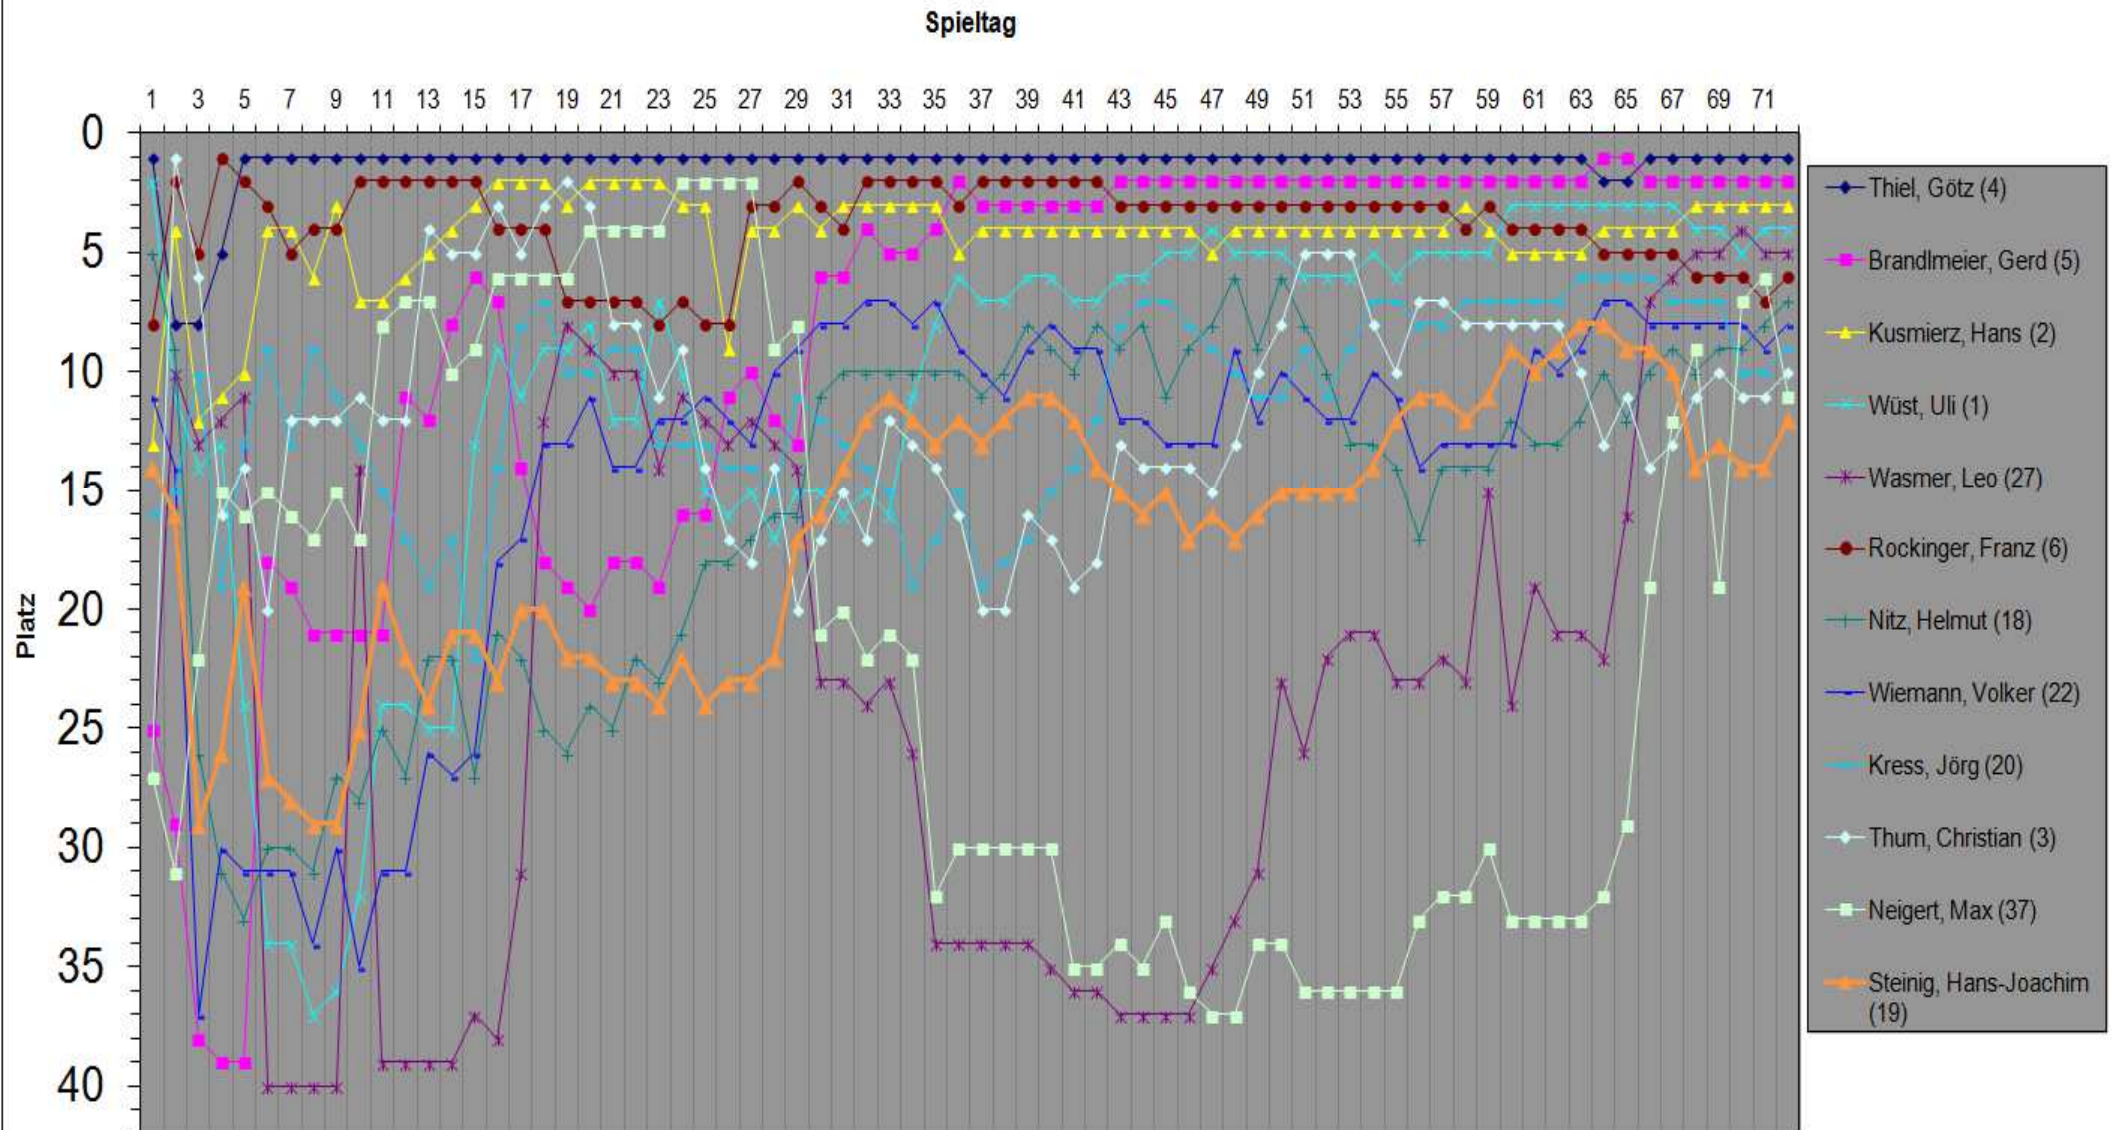

# Platzierungen 1-12 je Spieler und Spieltag

# Platzierungen 13-24 je Spieler und Spieltag

# Platzierungen 25-37 je Spieler und Spieltag