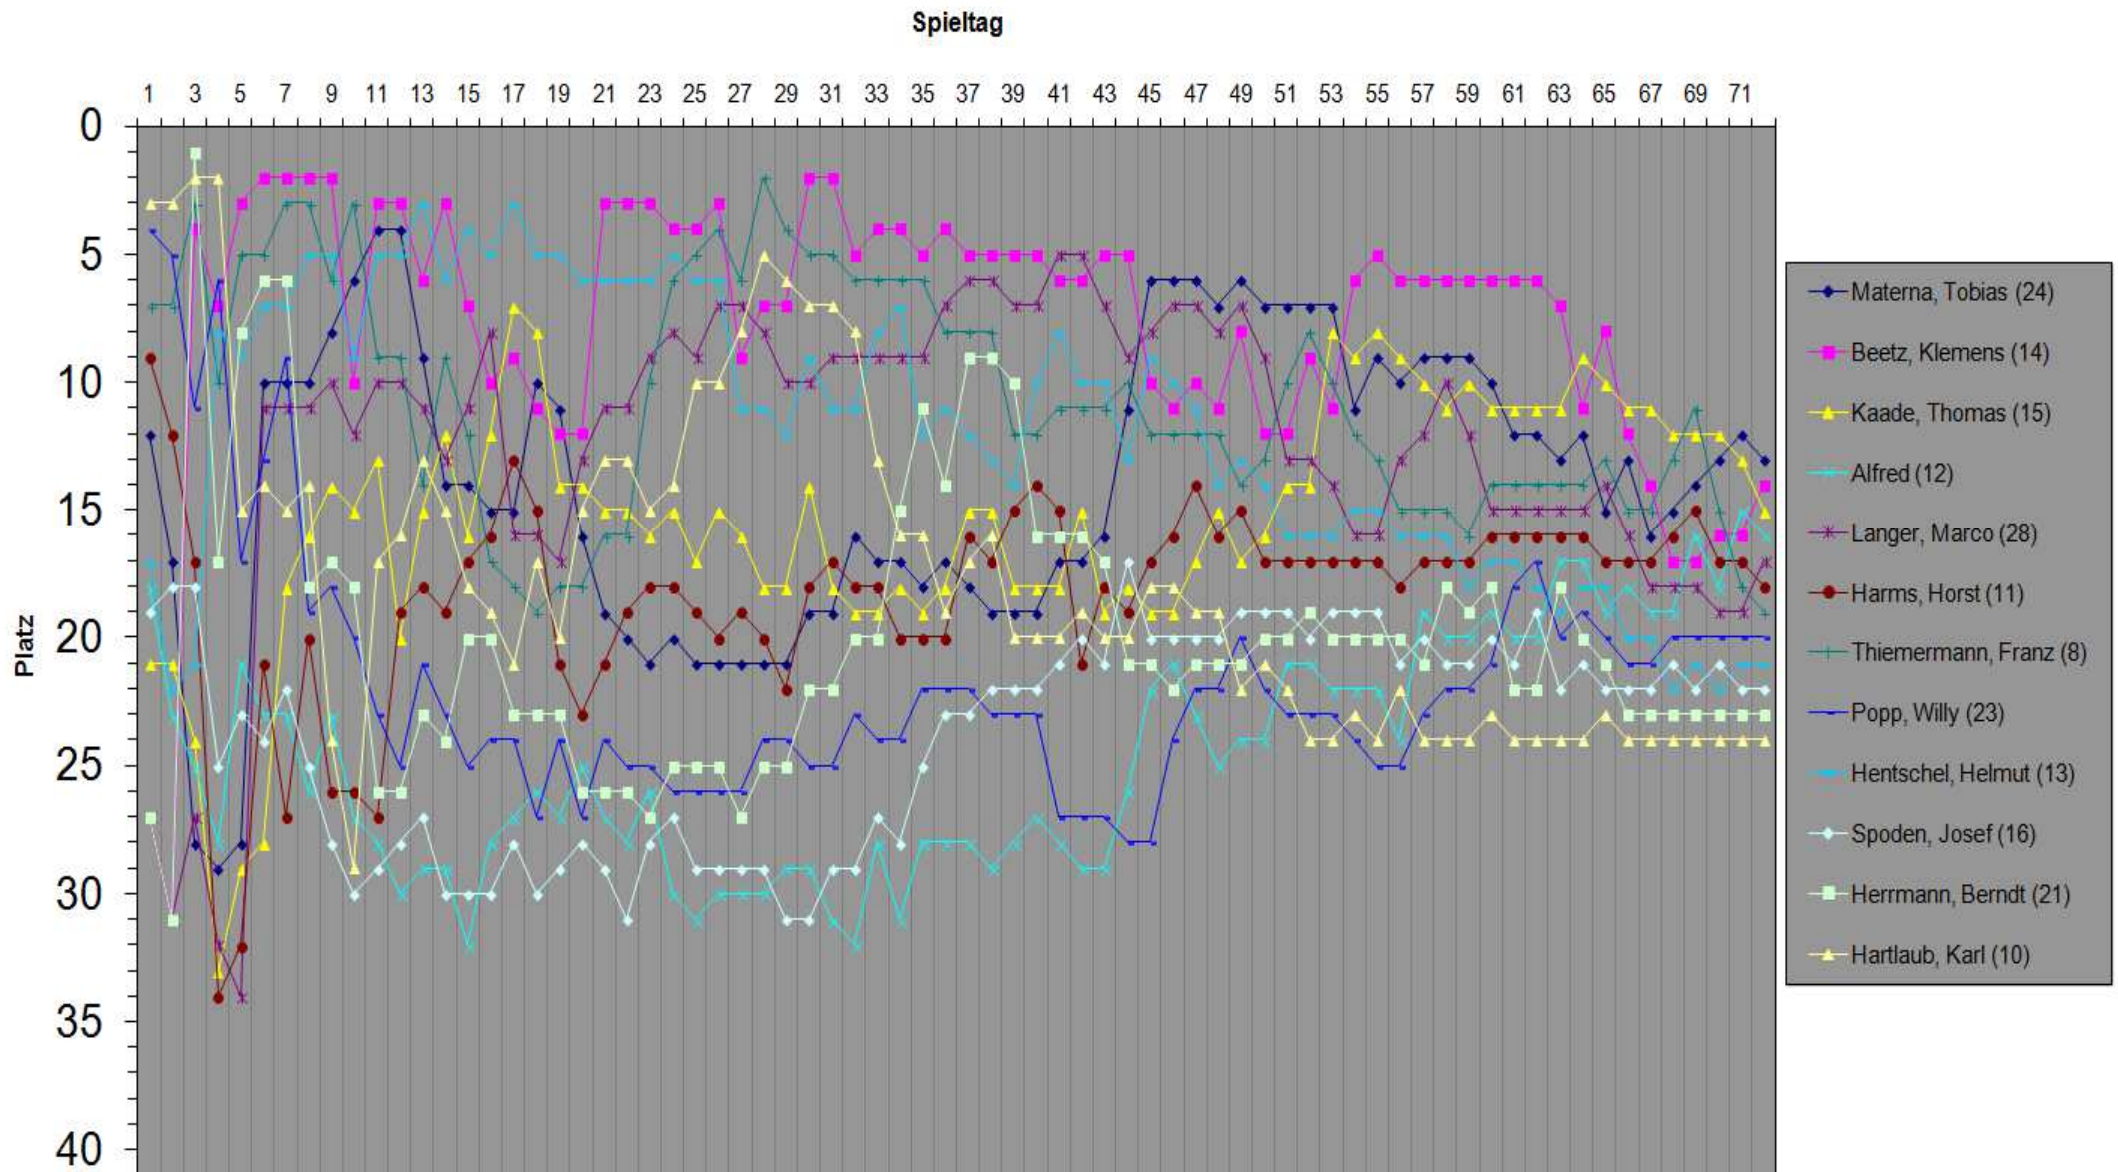

# Platzierungen 1-12 je Spieler und Spieltag

# Platzierungen 13-24 je Spieler und Spieltag

# Platzierungen 25-37 je Spieler und Spieltag